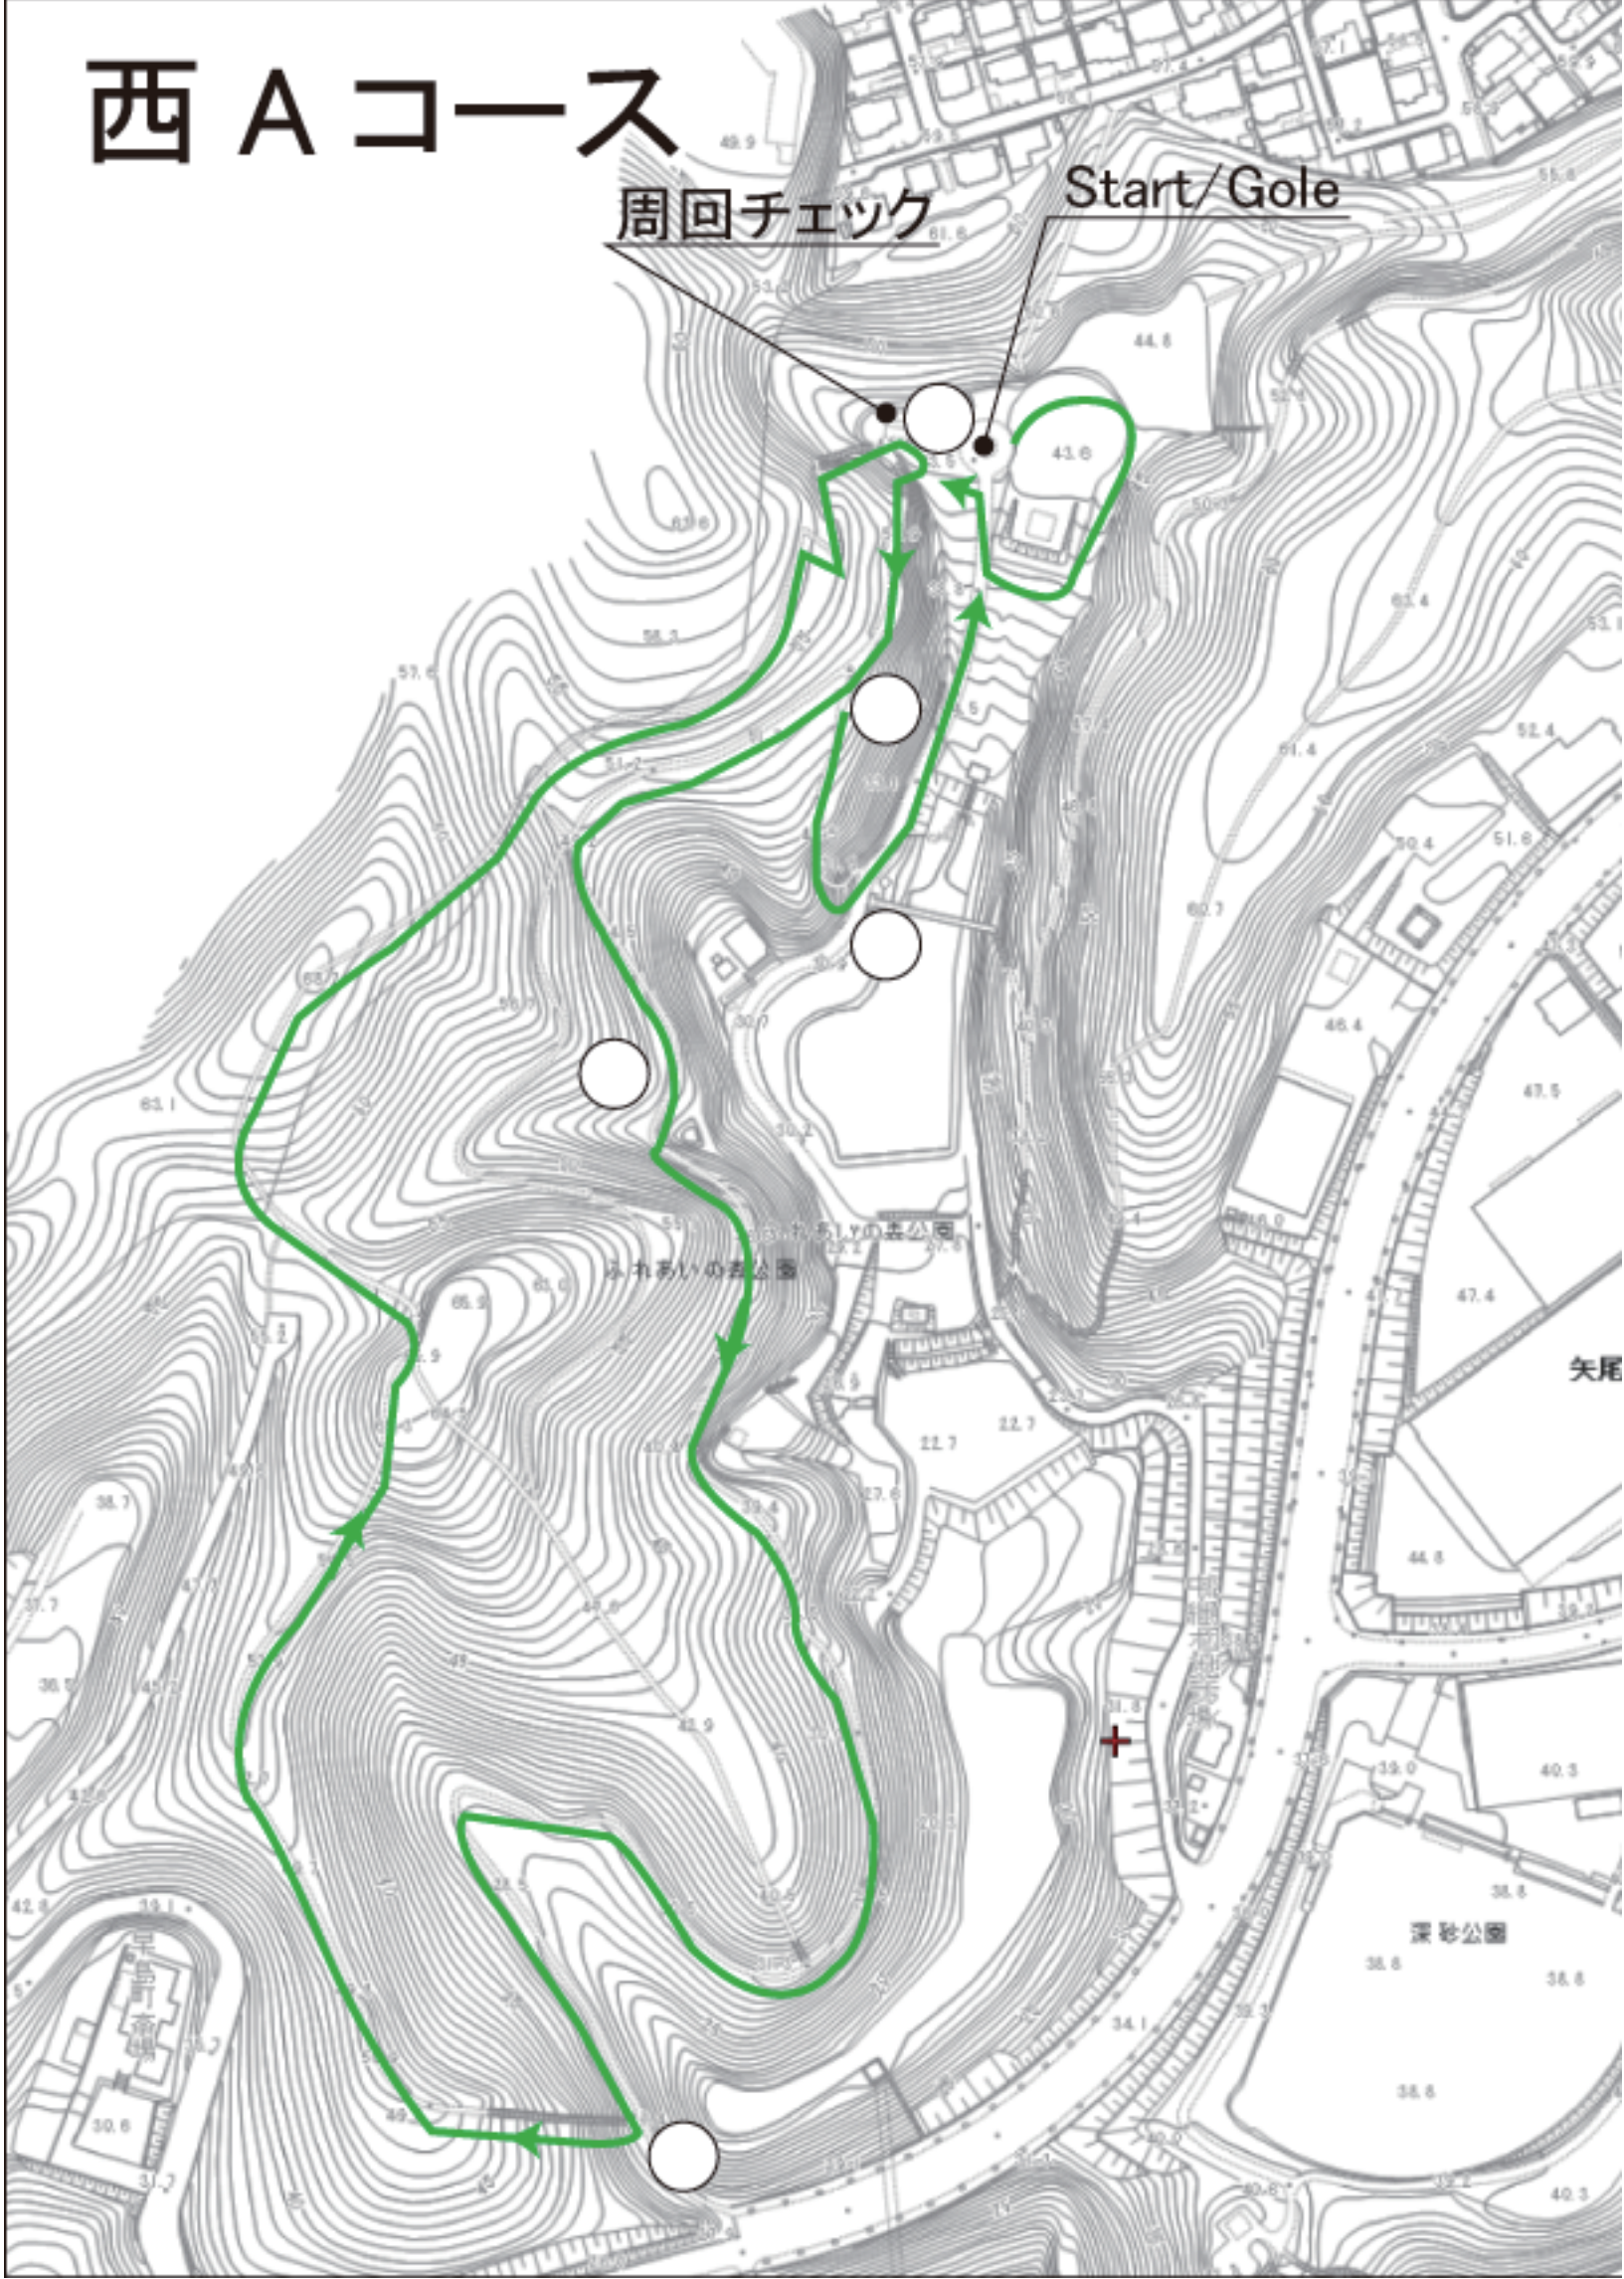

西 A コース

周回チェック

Start/Gole

東 B コース

Start/Gole